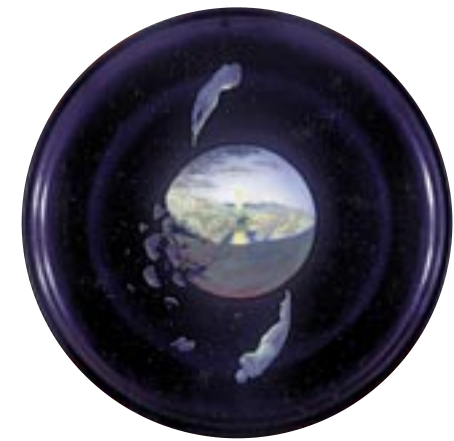

Die Metamorphose
(Tafelbild, Öl, 155 x 113 cm, 1982)

**Was einst
uns eine Mitte war**
(Öl auf Holz, Ø 95 cm, 1982)

NR 061 60 x 60 cm
NR 062 90 x 90 cm