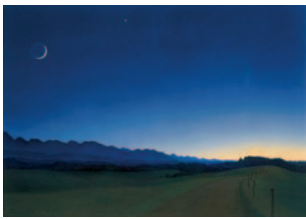

■ **bei Nantesbuch**
(Pastell)

NR 211 60 x 50 cm
NR 212 90 x 70 cm