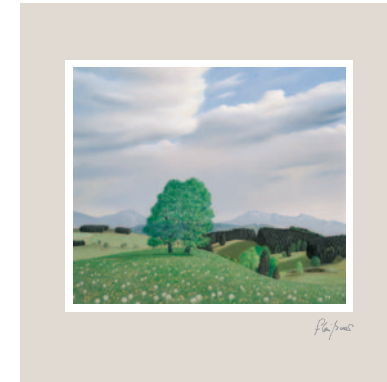

■ **Wolkenabgrund**
(Pastell)

NR 391 50 x 60 cm
NR 392 70 x 90 cm

■ **Frühlingsboten**
(Pastell)

NR 401 50 x 60 cm
NR 402 70 x 90 cm

■ **Nebel im Königsdorfer Moor**
(Öl)

NR 411 50 x 60 cm
NR 412 70 x 90 cm

■ Alle Bilder mit diesem Zeichen sind abgebildet im Katalog „Die Welt hinter meinen Augen“ – dieser kann ebenfalls über uns bezogen werden.

■ **Und in der Kälte steht der Baum**
(Pastell)

NR 421 40 x 40 cm
NR 422 60 x 60 cm

■ **Pustebblumen**
(Pastell)

NR 431 40 x 40 cm
NR 432 60 x 60 cm

■ **Mond über dem Mugello**
(Pastell)

NR 441 40 x 40 cm
NR 442 60 x 60 cm

■ **Vom Wald umarmt**
(Pastell)

NR 451 40 x 40 cm
NR 452 60 x 60 cm

■ **Helle Mondnacht über Rieden**
(Pastell)

NR 461 60 x 50 cm
NR 462 90 x 70 cm

Kunstdrucke „Landschaften“ aus dem Katalog **Die Welt hinter meinen Augen** von Bernd Fleißner

So stehen die Motive im Blattformat; für diese finden sich im Fachhandel passende Rahmen. Die Bilder sind weiß umrandet und stehen auf einem leicht getönten Hintergrund.